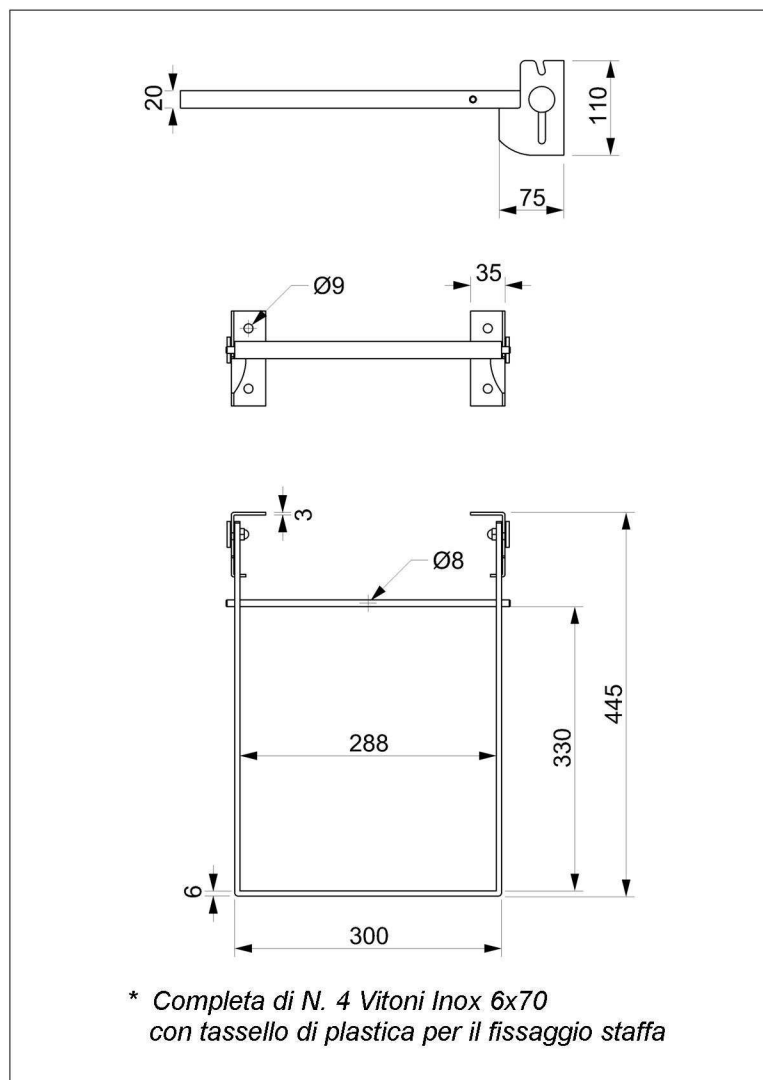

# Art. 901-X25

## Staffa ribalta per raccolta porta a porta

Materiale: Acciaio inox 316L  
Finitura: Levigatura naturale

Posizione di conferimento

Posizione di riposo